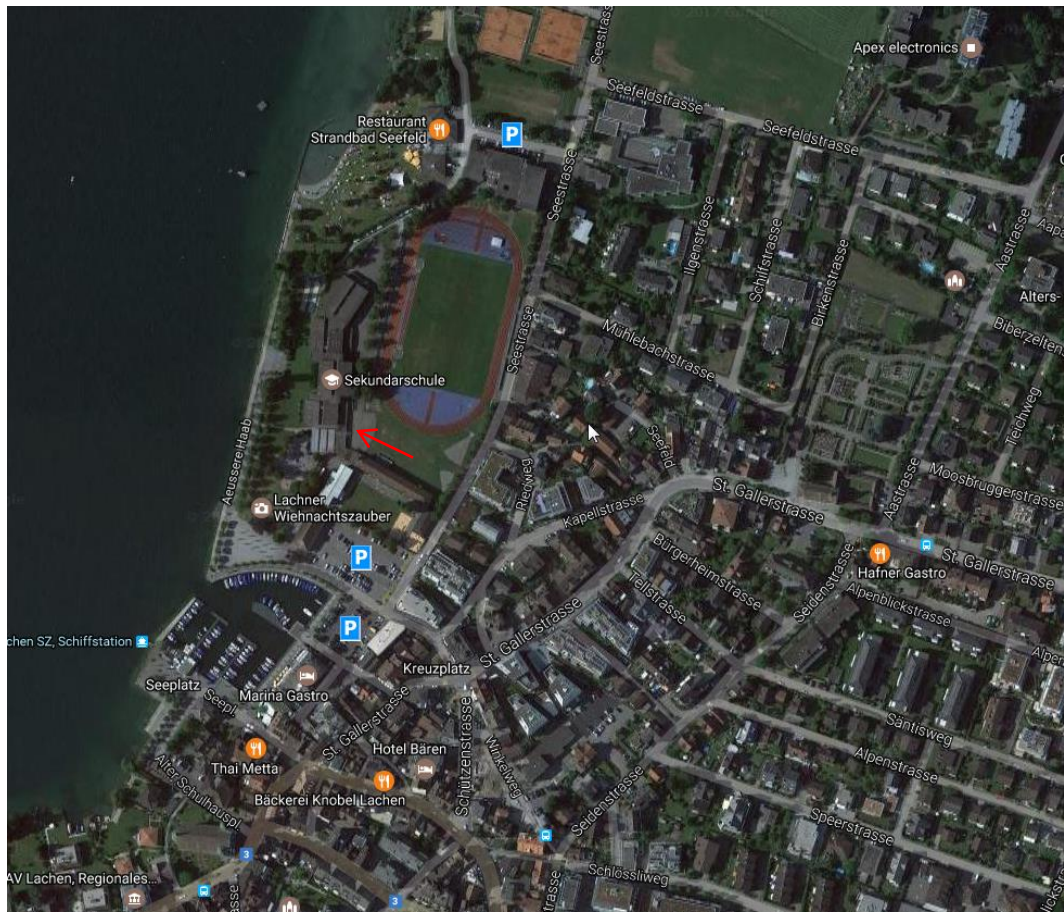

Lageplan

Sek 1 March Lachen

Adresse: Sek 1 March Lachen
Schulhaus am Park
Äussere Haab 10
Postfach 548
8853 Lachen

↗ Haltestelle Lachen Kirche

↖ Lachen / Autobahn

Anreise mit öffentlichen Verkehrsmitteln mit Bus zur Haltestelle „Lachen SZ Kirche“ über den Bahnhof Lachen.

Anreise mit dem Auto via Ausfahrt Lachen, dann Richtung Lachen /Hafen / See.
Öffentliche Parkplätze beim Hafen und Strandbad Seefeld.

Sek 1 March Lachen

Äussere Haab 10 , Postfach 548 , 8853 Lachen , Telefon 055 451 57 57 , schulleitung.lachen@sek1march.ch , www.sek1march.ch